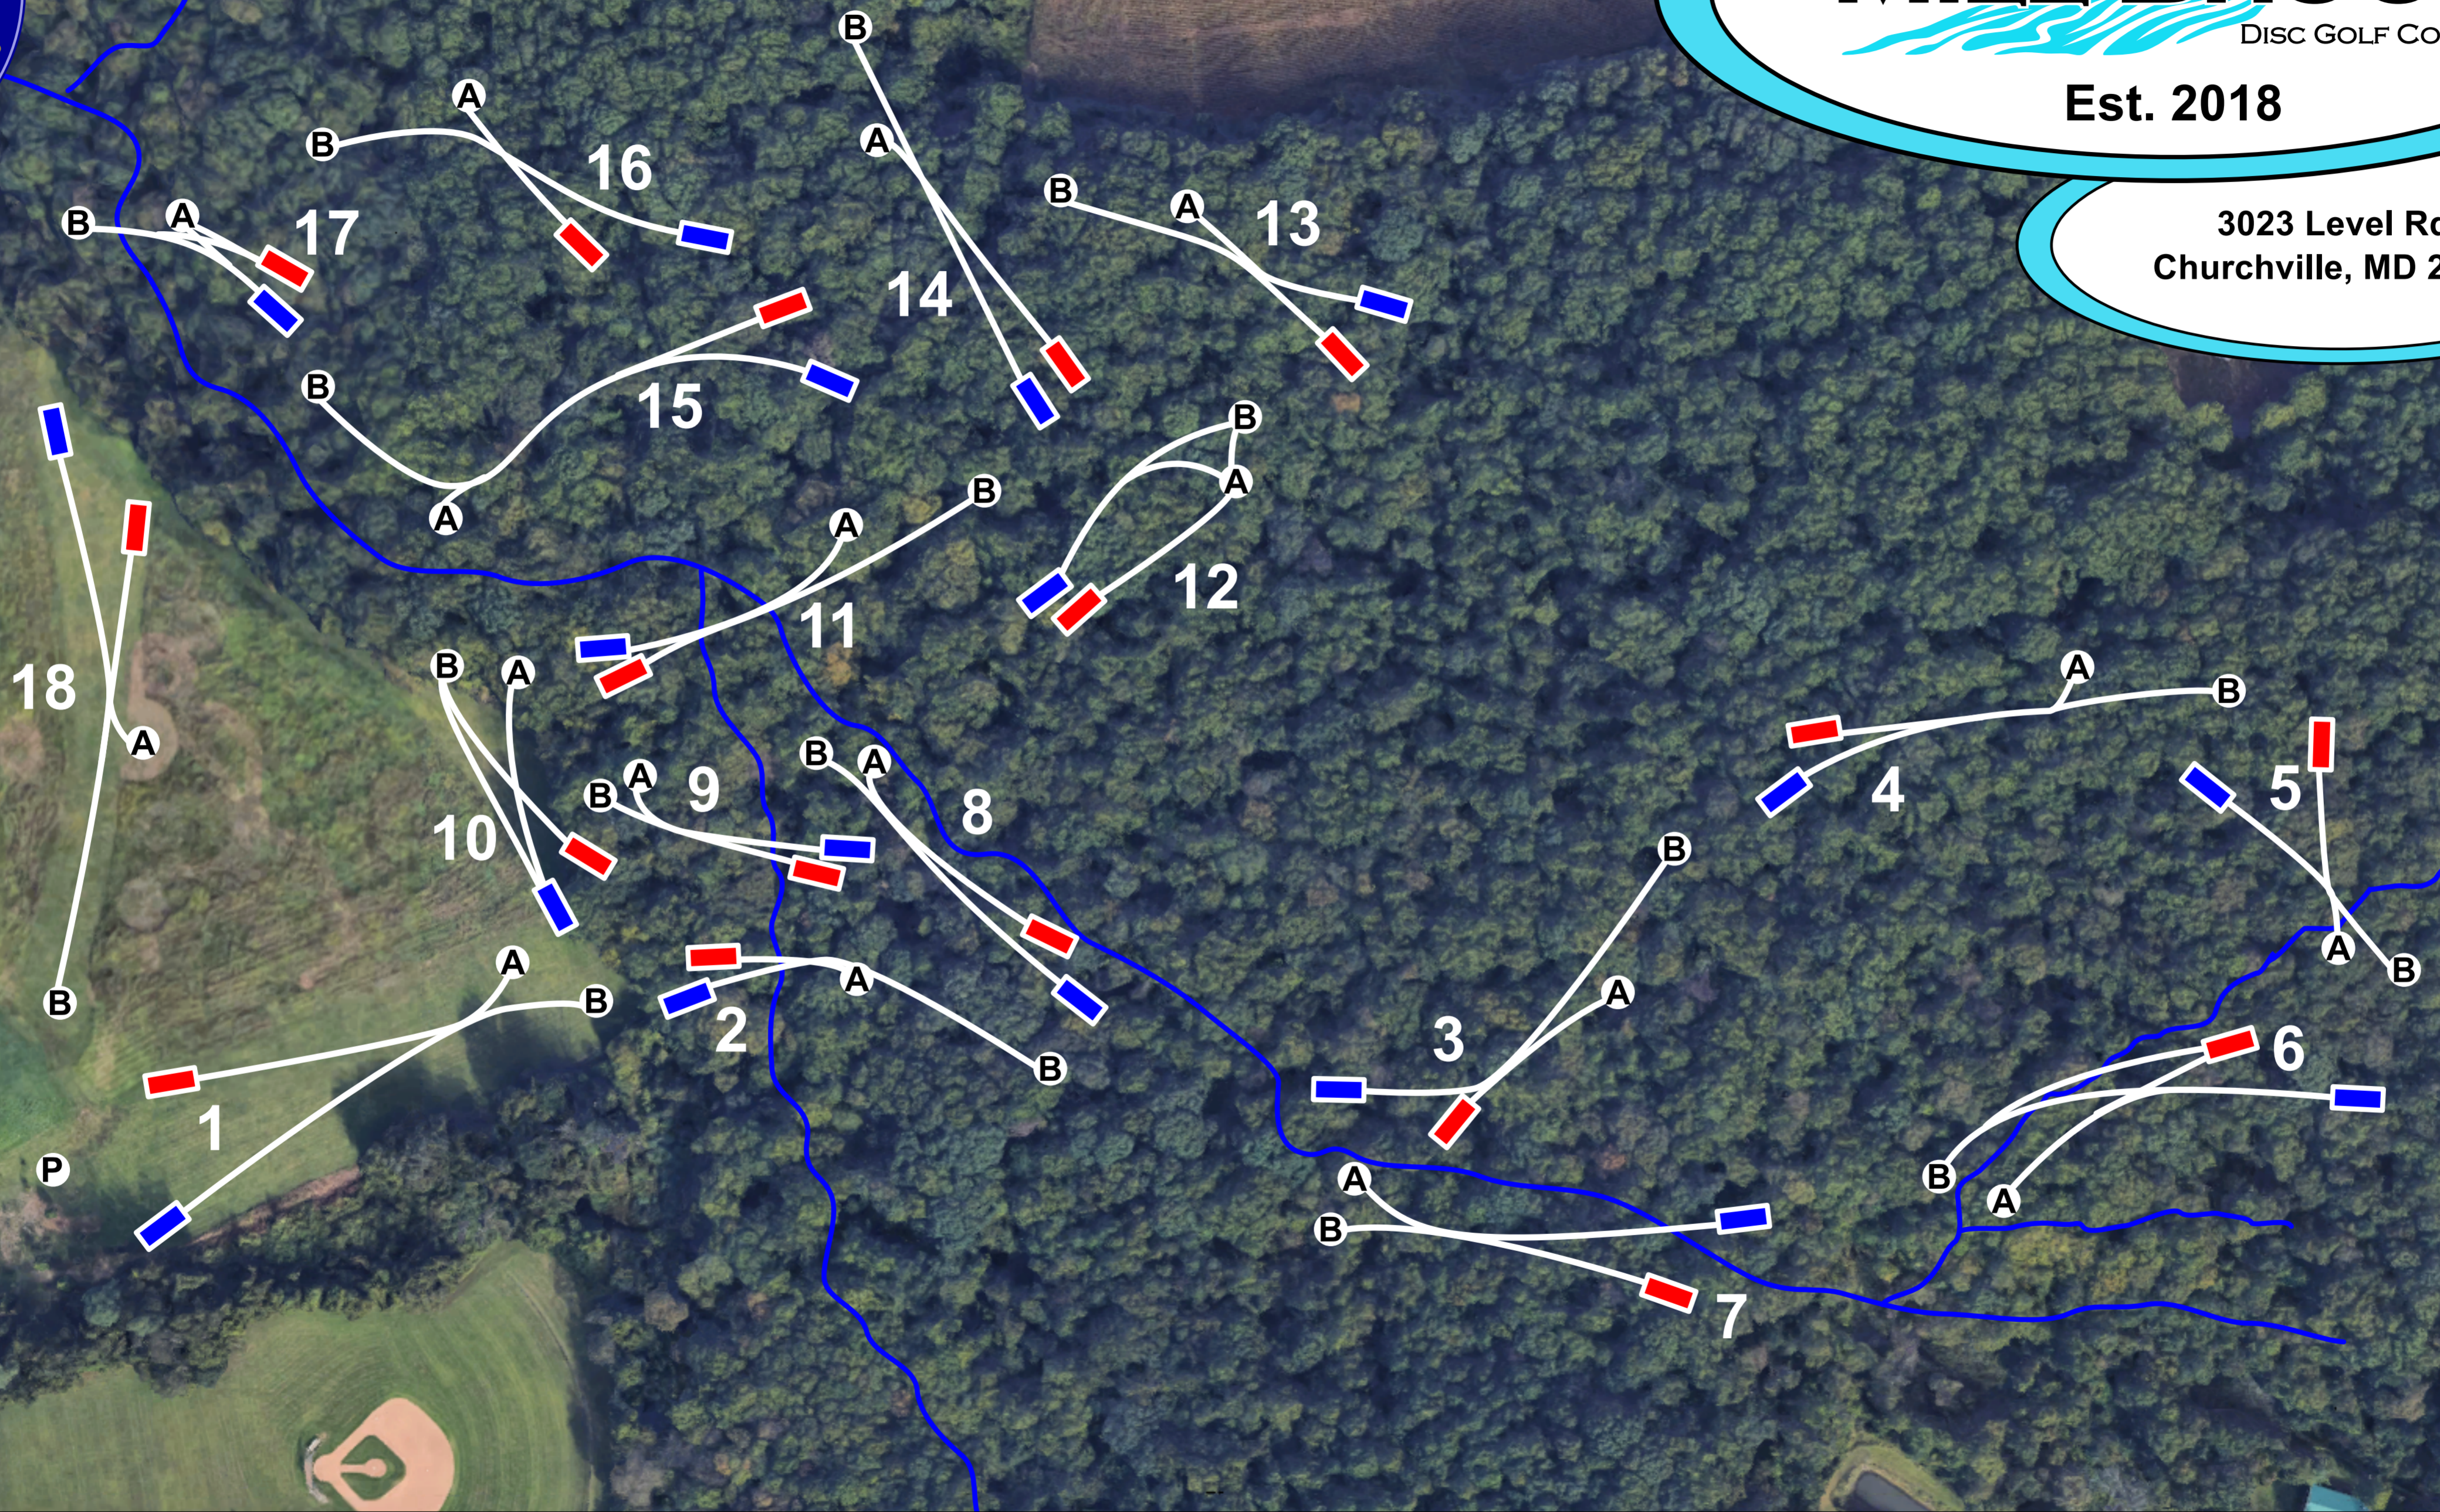

MILL BROOK

DISC GOLF COURSE

Est. 2018

3023 Level Rd.
Churchville, MD 21028

=TEE
 =BASKET
 =OB WATER

Layouts	1	2	3	4	5	6	7	8	9	Front	10	11	12	13	14	15	16	17	18	Back	Total
Red to Red (A)	299	236	219	233	206	281	243	284	230	2231	251	296	170	224	206	222	248	222	204	2043	4274
Red to Yellow (B)	408	398	296	354	266	321	264	318	261	2886	263	393	239	297	299	345	290	321	462	2909	5795
Blue to Red (A)	381	285	324	273	243	369	302	333	302	2812	305	324	182	225	231	261	347	264	306	2445	5257
Blue to Yellow (B)	465	446	402	395	303	422	323	368	333	3457	312	422	251	299	324	384	389	353	543	3277	6734